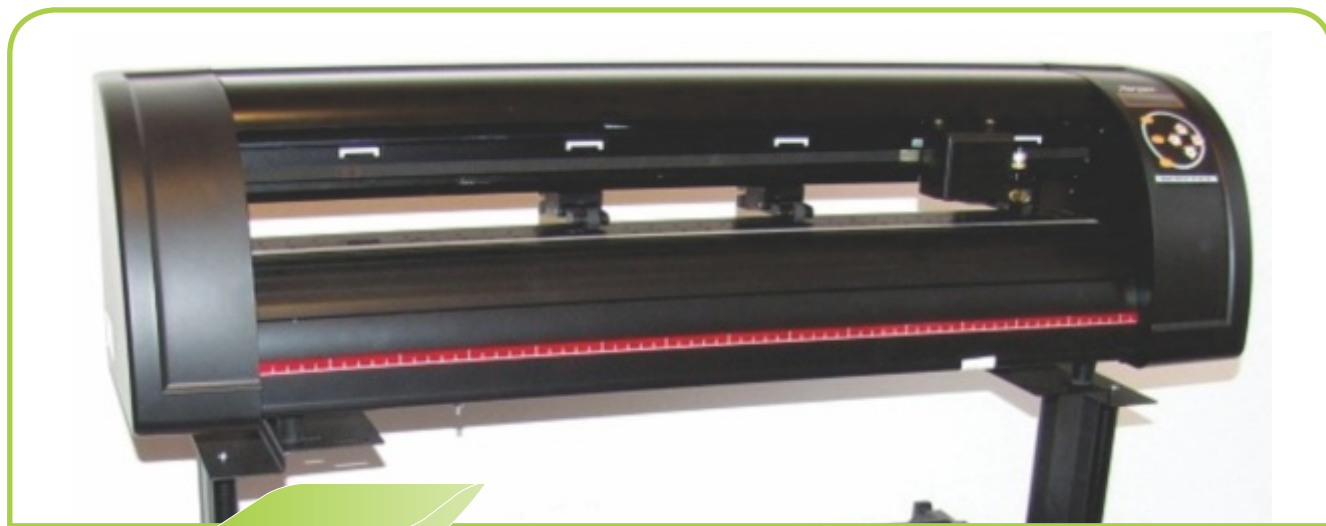

CASETE LUMINOASE

Casetele sunt realizate din profile de aluminiu sau PVC si pot avea ranforsari metalic la interior. Iluminarea acestora se poate face prin tuburi de neon cu lumina static, leduri sau in anumite cazuri cu proiectoare exterioare.

Aplicații: Casete Luminoase Interior sau Exterior, Prolight, Poliplan, Totem, etc.

GALERIE

POLIPLAN

CASETA LUMINOASA

PROLIGHT

RAMA FIXA

TOTEM

LITERE 3D