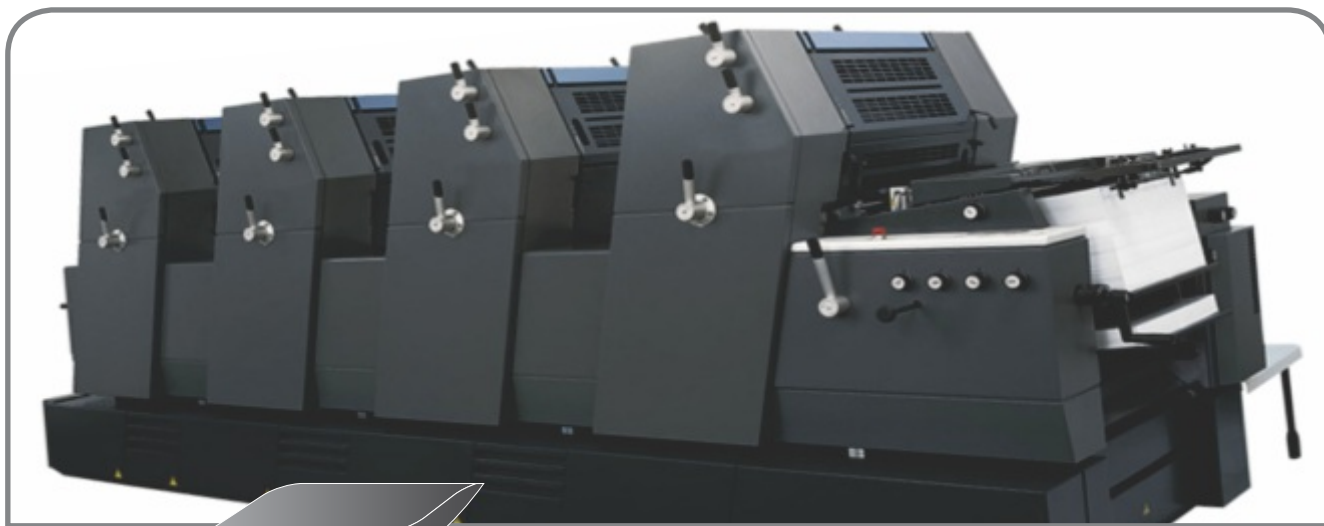

TIPAR OFFSET

Ideal pentru tirajele mari.

Aplicații: Flyere, Cărți de vizită, Cataloage, Mape, Pliante, Afişe, Reviste, Calendare.

GALERIE

AKTA
Television | Internet | Telephony

DialTelecom
technology with human face

Crina Ciuraru
Revenue Assurance Manager

Phone: (+4) 021 529 6001
Fax: (+4) 021 529 6002
Mobile: (+4) 075 4054 630
E-mail: crina.ciuraru@akta.ro
Web: www.akta.ro
www.dialtelecom.ro